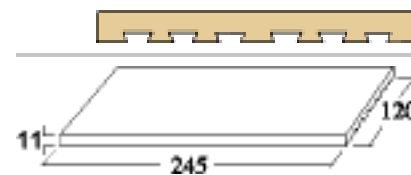

Płytki szklane radelkowane

PSZ 11
PSZ1124512
Azzurro Lucido

SCZ 58
SCZ5824512
Blu Lucido

PSZ 14
PSZ1424512
Bianco Lucido

PSZ 16
PSZ1624512
Nero Lucido