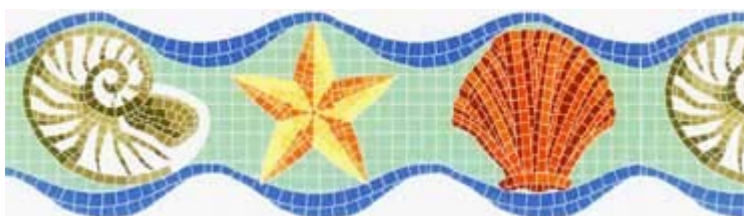

Fryzy z kostek ciętych

M^L ▶20◀ **Dauphin** modul: H=21 cm, L=105,15
K01 (kolory: wzór 400, 490, 480, 300)

M^L ▶20◀ **Marine** modul: H=31,53 cm, L=94,42
K17 (kolory: wzór 300, 500, 390, 92, 91, 41, 160, 170, 150, 43, 93, 42)

M^L ▶20◀ **Aquarium** modul: H=31,49 cm, L=60,10
K41 (kolory: wzór 750, 300, 370, 360, 380, 390, 490, 92, 350, 41, 440, 91, 93, 43)

M^L ▶20◀ **Poisson** modul: H=21,46 cm, L=32,20
J17 (kolory: wzór 300, 490, 430, 440, 400, 380, 420)