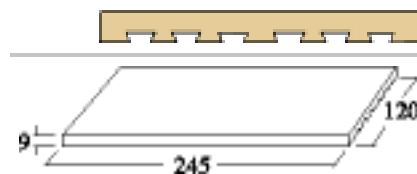

Płytki szklowane seria kolorów

GS 84
GS-8424512
245X120
GS-842456
245X60
Bianco Mat

SC 03
SC-0324512
Grigio Mat

SC 04
SC-0424512
Giallo Mat

SC 05
SC-0524512
Verde Mat

SC 06
SC-0624512
Azzurro Mat

SC 07
SC-0724512
Azzurro Mat