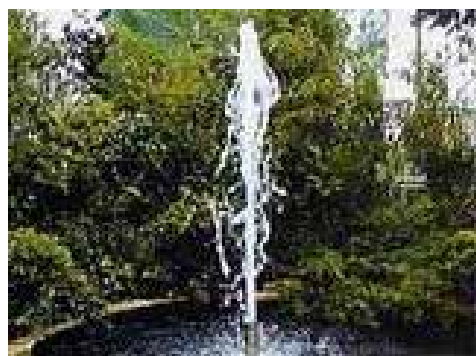

PRZYKŁADY OBRAZÓW WODNYCH FONTANN

Dzwon

Strumienie spienione
w rzędzie z podświetleniem

Strumień spieniony - od 3m do 15m

Pagórek wodny - spieniony

Strumienie przezroczyste
na kolektorze pierścieniowym

Palma

Kolumna wodna przezroczysta

Strumienie przezroczyste
zwielokrotnione w brodzikach suchych

Tulipan

Pagórki wodne w rzędzie

Dmuchawiec półkula

Dmuchawiec kula

Strumień spieniony - Świdnik