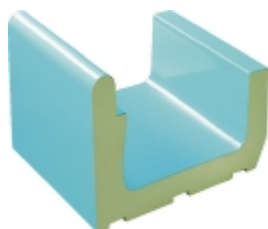

## Rynna przelewowa typu Wiesbaden górna

---

S5N 11  
Azzurro Smaltato

S5N 14  
Bianco Smaltato

S6N 11  
Azzurro Smaltato

S6N 14  
Bianco Smaltato