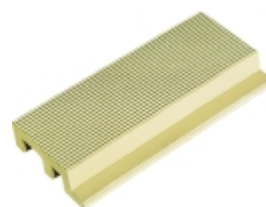

Podpora krawędziowa kratki karbowana

B58 PIB11
Azzurro Ingobbiato

B58 PIB14
Bianco Ingobbiato

B58 PIB17
Aorio Ingobbiato